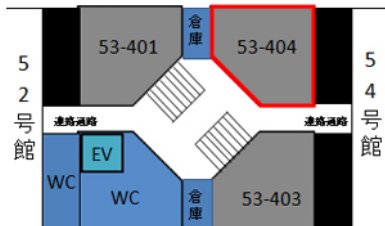

【53号館】

中庭

54号館 4階 404教室	
定員	52
内線	2828
什器タイプ	可動
HDMI	○

機器リスト

プロジェクター	VPL-CW255 / 4500lm
スクリーン	80インチ
BD/DVD/CD	BDZ-E500S
書画カメラ	OHC P10
コントローラー	タッチパネル画面

HDMIでパソコンの映像と音を投影する際、音声ケーブルもご利用ください。

パソコンの機種によって音声出力設定が必要な場合があります。