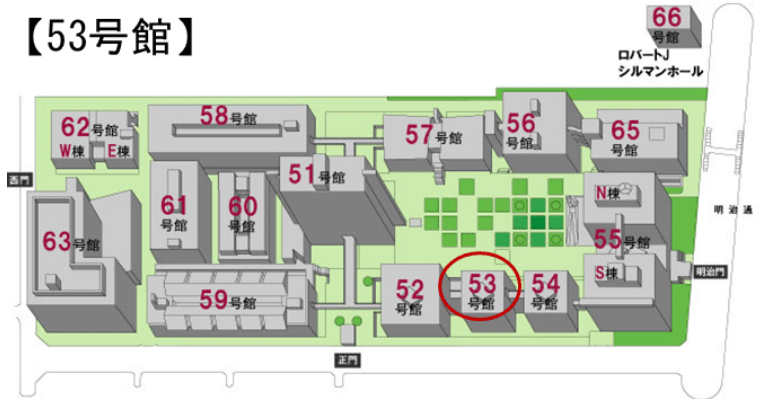

【53号館】

中庭

53号館 4階 401教室	
定員	95
内線	2825
什器タイプ	可動
HDMI	○

機器リスト	
プロジェクター	VPL-CW255 / 4500lm
スクリーン	100インチ
BD/DVD/CD	BDZ-E500S
書画カメラ	OHC P10
赤外線ワイヤレスマイク	ハンドATIR-T88
	ピンATIR-T85
コントローラー	タッチパネル画面

HDMIでパソコンの映像と音を投影する際、音声ケーブルもご利用ください。