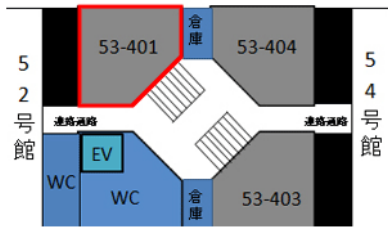

【53号館】

中庭

53号館 4階 401教室	
定員	95
内線	2825
什器タイプ	可動
HDMI	○

機器リスト	
プロジェクター	VPL-CW255 / 4500lm
スクリーン	100インチ
BD/DVD/CD	BDZ-E500S
書画カメラ	OHC P10
赤外線ワイヤレスマイク	ハンドATIR-T88
	ピンATIR-T85
コントローラー	タッチパネル画面

HDMIでパソコンの映像と音を投影する際、音声ケーブルもご利用ください。