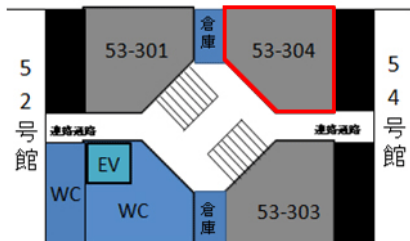

### 【53号館】

中庭

53号館 3階 304教室	
定員	52
内線	2824
什器タイプ	可動
HDMI	○

機器リスト	
プロジェクター	VPL-CW255 / 4500lm
スクリーン	80インチ
BD/DVD/CD	BDZ-E500S
書画カメラ	OHC P10
コントローラー	タッチパネル画面

HDMIでパソコンの映像と音を投影する際、音声ケーブルもご利用ください。

パソコンの機種によって音声出力設定が必要な場合があります。