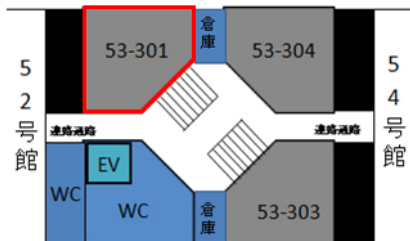

### 【53号館】

中庭

53号館 3階 301教室	
定員	95
内線	2821
什器タイプ	可動
HDMI	○

機器リスト	
プロジェクター	VPL-CW255 / 4500lm
スクリーン	100インチ
BD/DVD/CD	BDZ-E500S
書画カメラ	OHC P10
赤外線ワイヤレスマイク	ハンドATIR-T88
	ピンATIR-T85
コントローラー	タッチパネル画面

HDMIでパソコンの映像と音を投影する際、音声ケーブルもご利用ください。