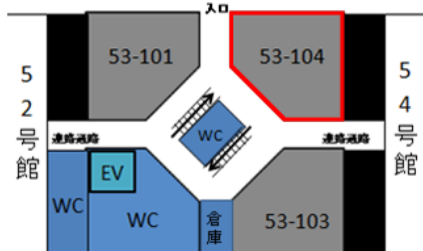

### 【53号館】

中庭

53号館 2階 204教室	
定員	52
内線	2820
什器タイプ	可動
HDMI	○