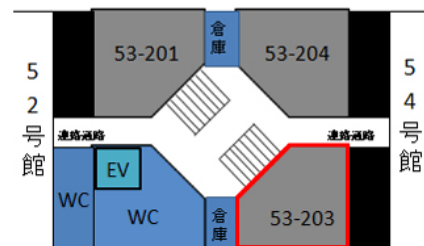

### 【53号館】

中庭

53号館 2階 203教室	
定員	95
内線	2819
什器タイプ	可動
HDMI	○

機器リスト	
プロジェクター	VPL-CW255 / 4500lm
スクリーン	100インチ
BD/DVD/CD	BDZ-E500S
書画カメラ	OHC P10
赤外線ワイヤレスマイク	ハンドATIR-T88
	ピンATIR-T85
コントローラー	タッチパネル画面

HDMIでパソコンの映像と音を投影する際、音声ケーブルもご利用ください。