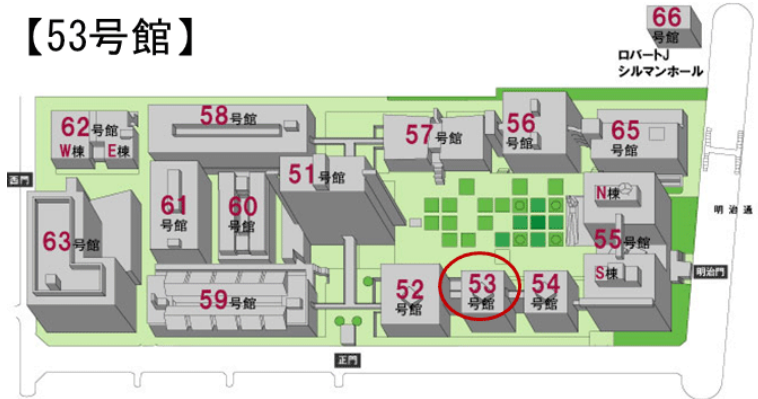

【53号館】

中庭

53号館 2階 201教室

定員	95
内線	2817
什器タイプ	可動
HDMI	○

機器リスト

プロジェクター	VPL-CW255 / 4500lm
スクリーン	100インチ
BD/DVD/CD	BDZ-E500S
書画カメラ	OHC P10
赤外線ワイヤレスマイク	ハンドATIR-T88
	ピンATIR-T85
コントローラー	タッチパネル画面

HDMIでパソコンの映像と音を投影する際、音声ケーブルもご利用ください。