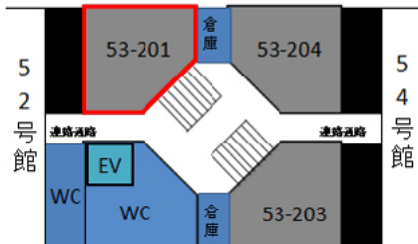

【53号館】

中庭

53号館 2階 201教室

定員	95
内線	2817
什器タイプ	可動
HDMI	○

機器リスト

プロジェクター	VPL-CW255 / 4500lm
スクリーン	100インチ
BD/DVD/CD	BDZ-E500S
書画カメラ	OHC P10
赤外線ワイヤレスマイク	ハンドATIR-T88
	ピンATIR-T85
コントローラー	タッチパネル画面

HDMIでパソコンの映像と音を投影する際、音声ケーブルもご利用ください。