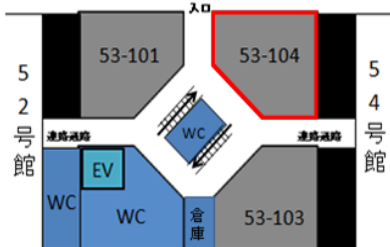

### 【53号館】

中庭

53号館 1階 104教室	
定員	50
内線	2816
什器タイプ	可動
HDMI	○

機器リスト	
プロジェクター	VPL-CW255 / 4500lm
スクリーン	80インチ
BD/DVD/CD	BDZ-E500S
書画カメラ	OHC P10
コントローラー	タッチパネル画面

パソコン(音声)

ネットワーク

HDMI(音声)

ビデオ系(音声・映像)