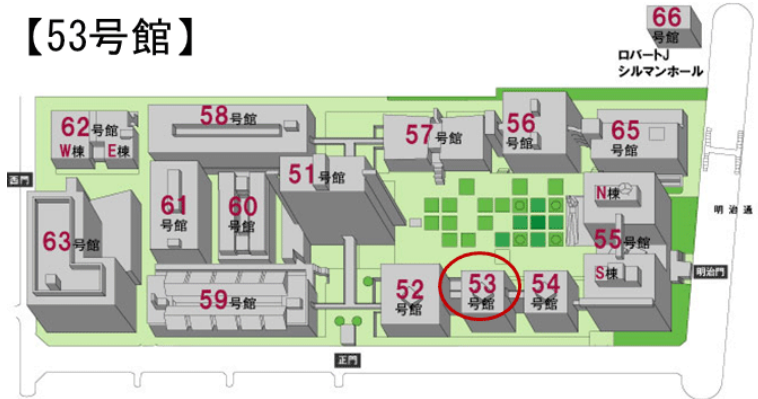

### 【53号館】

中庭

53号館 1階 104教室	
定員	50
内線	2816
什器タイプ	可動
HDMI	○

機器リスト	
プロジェクター	VPL-CW255 / 4500lm
スクリーン	80インチ
BD/DVD/CD	BDZ-E500S
書画カメラ	OHC P10
コントローラー	タッチパネル画面

パソコン(音声)

ネットワーク

HDMI(音声)

ビデオ系(音声・映像)