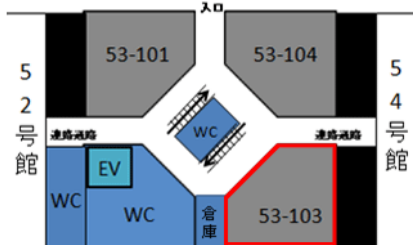

【53号館】

中庭

53号館 1階 103教室	
定員	50
内線	2815
什器タイプ	可動
HDMI	○

機器リスト	
プロジェクター	VPL-CW255 / 4500lm
スクリーン	80インチ
BD/DVD/CD	BDZ-E500S
書画カメラ	OHC P10
コントローラー	タッチパネル画面

HDMIでパソコンの映像と音を投影する際、音声ケーブルもご利用ください。

パソコンの機種によって音声出力設定が必要な場合があります。