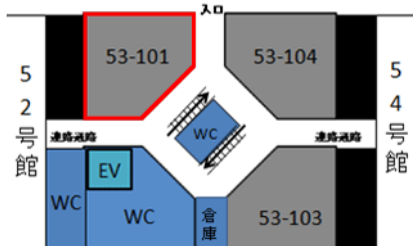

【53号館】

中庭

53号館 1階 101教室	
定員	50
内線	2813
什器タイプ	可動
HDMI	○

機器リスト	
プロジェクター	VPL-CW255 / 4500lm
スクリーン	80インチ
BD/DVD/CD	BDZ-E500S
書画カメラ	OHC P10
コントローラー	タッチパネル画面

HDMIでパソコンの映像と音を投影する際、音声ケーブルもご利用ください。

パソコンの機種によって音声出力設定が必要な場合があります。