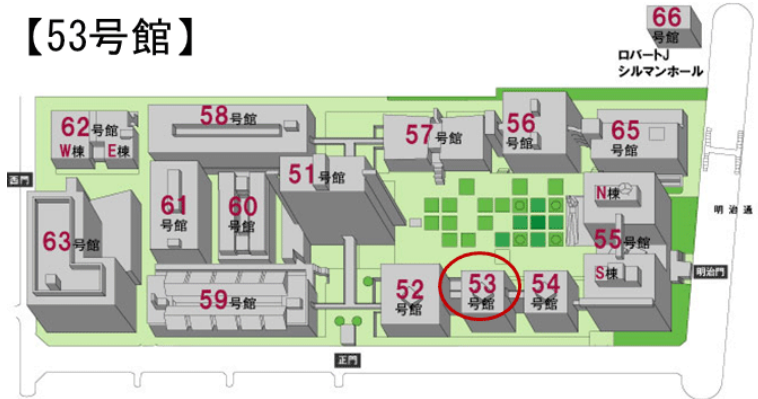

【53号館】

中庭

53号館 1階 101教室	
定員	50
内線	2813
什器タイプ	可動
HDMI	○

機器リスト	
プロジェクター	VPL-CW255 / 4500lm
スクリーン	80インチ
BD/DVD/CD	BDZ-E500S
書画カメラ	OHC P10
コントローラー	タッチパネル画面

HDMIでパソコンの映像と音を投影する際、音声ケーブルもご利用ください。

パソコンの機種によって音声出力設定が必要な場合があります。