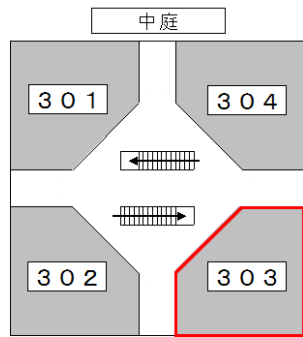

【52号館】

【屋内詳細図】

52号館 3階 303教室	
定員	142
内線	2811
什器タイプ	固定
ネットワーク	○
HDMI	○

機器リスト

プロジェクター	VPL-FH36 / 5200lm
スクリーン	120インチ
BD/DVD/CD	BDZ-E500S
書画カメラ	OHC P10
赤外線ワイヤレスマイク	ハンド ATIR-T88
	ピン ATIR-T85
コントローラー	タッチパネル画面

各学生席にネットワーク端末が常設されています。