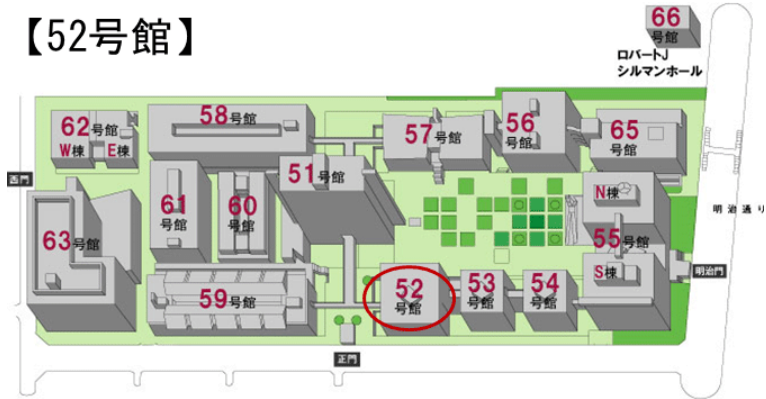

【52号館】

【屋内詳細図】

52号館 3階 303教室	
定員	142
内線	2811
什器タイプ	固定
ネットワーク	○
HDMI	○

機器リスト

プロジェクター	VPL-FH36 / 5200lm
スクリーン	120インチ
BD/DVD/CD	BDZ-E500S
書画カメラ	OHC P10
赤外線ワイヤレスマイク	ハンド ATIR-T88
	ピン ATIR-T85
コントローラー	タッチパネル画面

各学生席にネットワーク端末が常設されています。