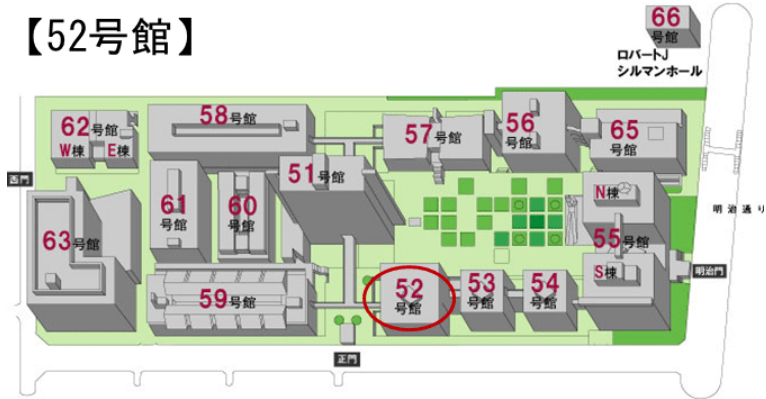

【52号館】

【屋内詳細図】

52号館 3階 302教室	
定員	220
内線	2810
什器タイプ	固定
ネットワーク	○
HDMI	○

機器リスト

プロジェクター	VPL-FH36 / 5200lm
スクリーン	120インチ
BD/DVD/CD	BDZ-E500S
書画カメラ	OHC P10
赤外線ワイヤレスマイク	ハンド ATIR-T88
	ピン ATIR-T85
コントローラー	タッチパネル画面

各学生席にネットワーク端末が常設されています。