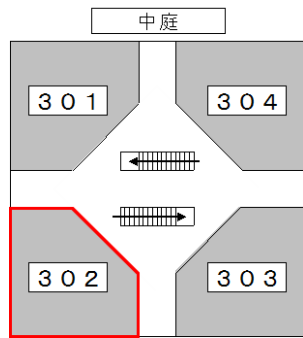

【52号館】

【屋内詳細図】

52号館 3階 302教室	
定員	220
内線	2810
什器タイプ	固定
ネットワーク	○
HDMI	○

機器リスト

プロジェクター	VPL-FH36 / 5200lm
スクリーン	120インチ
BD/DVD/CD	BDZ-E500S
書画カメラ	OHC P10
赤外線ワイヤレスマイク	ハンド ATIR-T88
	ピン ATIR-T85
コントローラー	タッチパネル画面

各学生席にネットワーク端末が常設されています。