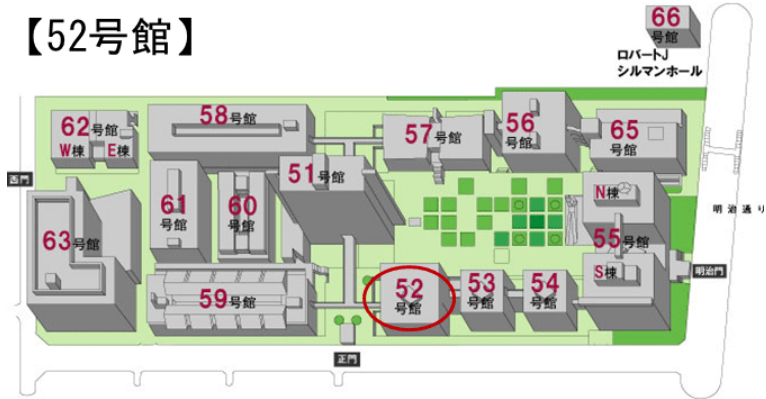

### 【52号館】

52号館 2階 202教室	
定員	142
内線	2806
什器タイプ	固定
HDMI	○

機器リスト	
プロジェクター	VPL-FH36 / 5200lm
スクリーン	120インチ
BD/DVD/CD	BDZ-E500S
書画カメラ	OHC P10
赤外線ワイヤレスマイク	ハンド ATIR-T88
	ピン ATIR-T85
コントローラー	タッチパネル画面

HDMIでパソコンの映像と音を投影する際、音声ケーブルもご利用ください。