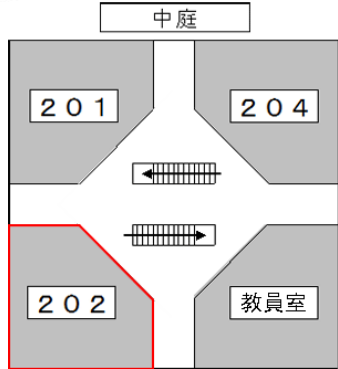

### 【52号館】

52号館 2階 202教室	
定員	142
内線	2806
什器タイプ	固定
HDMI	○

機器リスト	
プロジェクター	VPL-FH36 / 5200lm
スクリーン	120インチ
BD/DVD/CD	BDZ-E500S
書画カメラ	OHC P10
赤外線ワイヤレスマイク	ハンド ATIR-T88
	ピン ATIR-T85
コントローラー	タッチパネル画面

HDMIでパソコンの映像と音を投影する際、音声ケーブルもご利用ください。