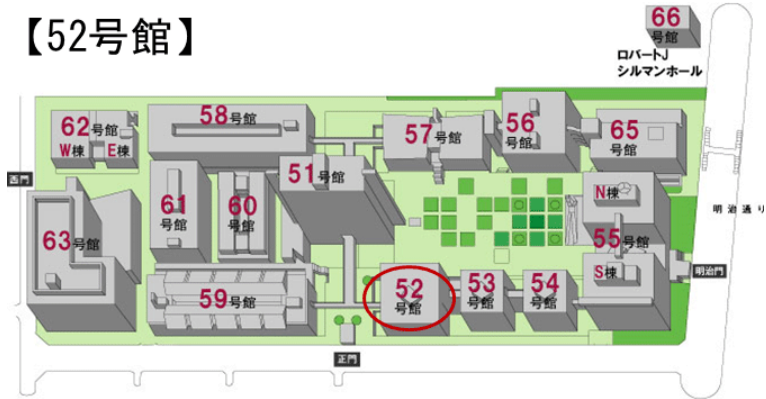

### 【52号館】

52号館 2階 201教室	
定員	142
内線	2805
什器タイプ	固定
HDMI	○

機器リスト	
プロジェクター	VPL-FH36 / 5200lm
スクリーン	120インチ
BD/DVD/CD	BDZ-E500S
書画カメラ	OHC P10
赤外線ワイヤレスマイク	ハンド ATIR-T88
	ピン ATIR-T85
コントローラー	タッチパネル画面

HDMIでパソコンの映像と音を投影する際、音声ケーブルもご利用ください。