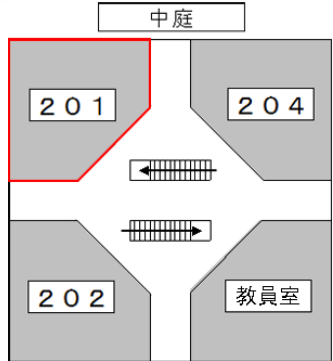

### 【52号館】

52号館 2階 201教室	
定員	142
内線	2805
什器タイプ	固定
HDMI	○

機器リスト	
プロジェクター	VPL-FH36 / 5200lm
スクリーン	120インチ
BD/DVD/CD	BDZ-E500S
書画カメラ	OHC P10
赤外線ワイヤレスマイク	ハンド ATIR-T88
	ピン ATIR-T85
コントローラー	タッチパネル画面

HDMIでパソコンの映像と音を投影する際、音声ケーブルもご利用ください。