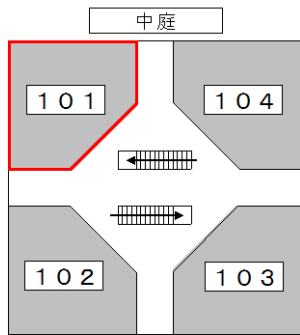

【52号館】

【屋内詳細図】

52号館 1階 101教室	
定員	164
内線	2801
什器タイプ	固定
HDMI	○

機器リスト

プロジェクター	VPL-FH36 / 5200lm
スクリーン	120インチ
BD/DVD/CD	BDZ-E500S
書画カメラ	OHC P10
赤外線ワイヤレスマイク	ハンド ATIR-T88
	ピン ATIR-T85
コントローラー	タッチパネル画面

パソコン(音声)

ネットワーク