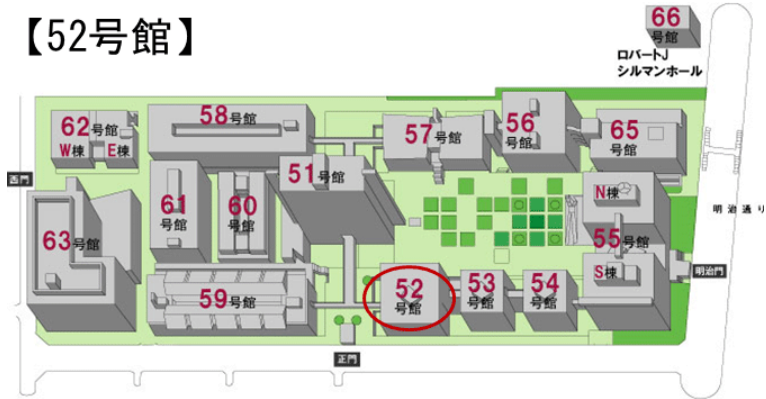

【52号館】

【屋内詳細図】

52号館 1階 101教室	
定員	164
内線	2801
什器タイプ	固定
HDMI	○

機器リスト

プロジェクター	VPL-FH36 / 5200lm
スクリーン	120インチ
BD/DVD/CD	BDZ-E500S
書画カメラ	OHC P10
赤外線ワイヤレスマイク	ハンド ATIR-T88
	ピン ATIR-T85
コントローラー	タッチパネル画面

パソコン(音声)

ネットワーク